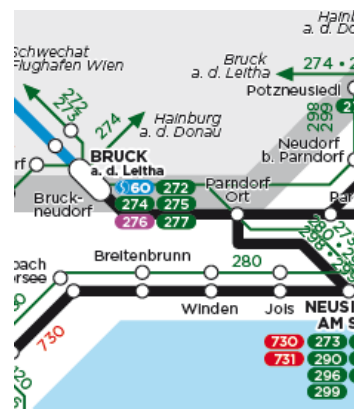

SCOTTY – der Routenplaner für Öffis.

Internationale Bahnauskunft

WEB: anachb.at

WEB: fahrplan.oebb.at

Zusätzliche Fahrplanservices

Unter <https://www.vor.at/fahrplan/> können Sie sich ganz einfach und bequem einen persönlichen Fahrplan von häufig genutzten Strecken erstellen, einen Haltestellenaushang einer bestimmten Haltestelle downloaden oder den von Ihnen gewünschten Linienplan ausdrucken.

VOR-Hotline: 0800 22 23 24 (Mo - Fr 07:00 bis 20:00, Sa 07:00 bis 14:00)

Mail: kundenservice@vor.at

Fahrpläne für Bus & Bahn

Bus

[Linie 280: Neusiedl/See – Purbach – Eisenstadt](#)

[Linie 7200: Frauenkirchen – Pinkafeld – Oberwart - Stegersbach](#)

Bahn

[Linie 730: Neusiedl/See – Eisenstadt – Wulkaprodersdorf](#)

Internatsbusse

Für „Schülerpendler“ gibt es die Möglichkeit, die Internatsbusse zu weiter entfernten Schulen und Ausbildungsstätten zu nutzen. Informieren Sie sich zum [Top-Jugendticket für Internatsbusse](#)