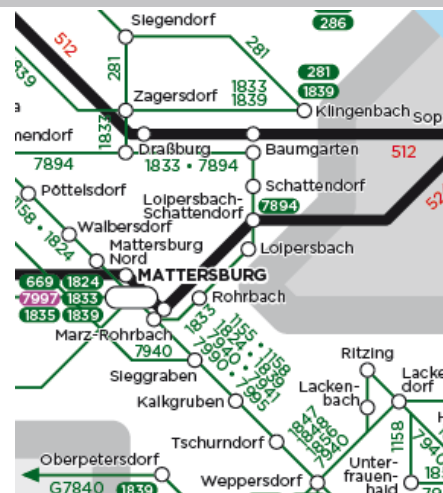

VOR-Hotline: 0800 22 23 24 (Mo - Fr 07:00 bis 20:00, Sa 07:00 bis 14:00)
Mail: kundenservice@vor.at

Fahrpläne für Bus & Bahn

Bus

[Linie 901: Mattersburg - Schattendorf – Eisenstadt](#)

[Linie 905: Siegendorf – Baumgarten – Mattersburg](#)

[Linie 7941: Wien – Mattersburg – Forchtenstein – Langental](#)

Bahn

[Linie 512: Wien - Ebenfurth - Wulkaprodersdorf - Sopron - Deutschkreutz](#)

Taxiunternehmen

[Dorfschattl \(Dorftaxi\)](#)

+43 699 13471368