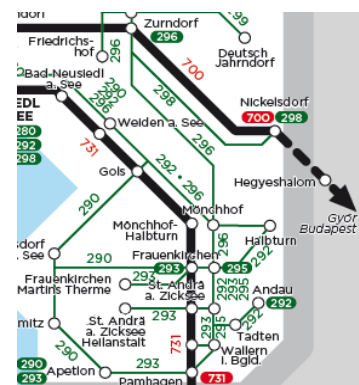

VOR-Hotline: 0800 22 23 24 (Mo - Fr 07:00 bis 20:00, Sa 07:00 bis 14:00)

Mail: kundenservice@vor.at

Fahrpläne für Bus & Bahn

Bus

[Linie: 292 Neusiedl/See – Frauenkirchen – Andau](#)

Jugendtaxi

<https://mein-taxi.at/jugendtaxi/>