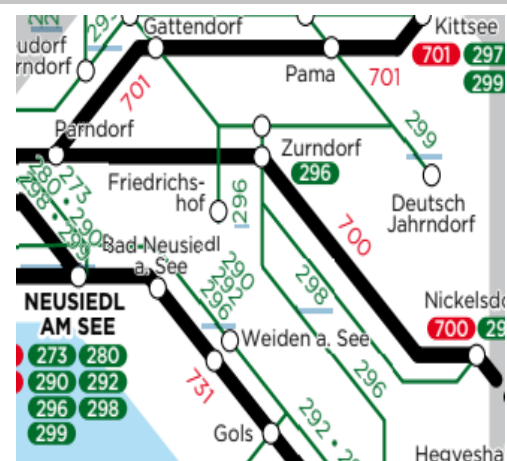

Bahn

[Linie 700: Wien – Neusiedl am See / Nickelsdorf / Kittsee](#)