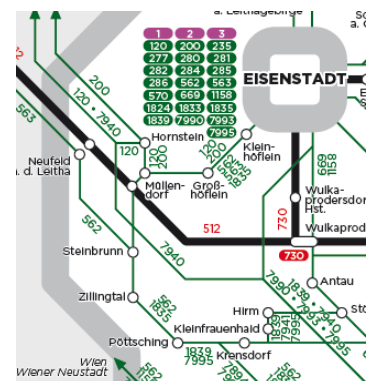

Fahrpläne für Bus & Bahn

Bus

Linie 904: Eisenstadt – Pöttsching – Mattersburg

(Richtung Eisenstadt gibt es in Müllendorf einen Anschlusszug ca. 5 min nach der Ankunft an der Haltestelle „Müllendorf Bahnhof“)

Linie 907: Zillingtal – Neufeld/Leitha