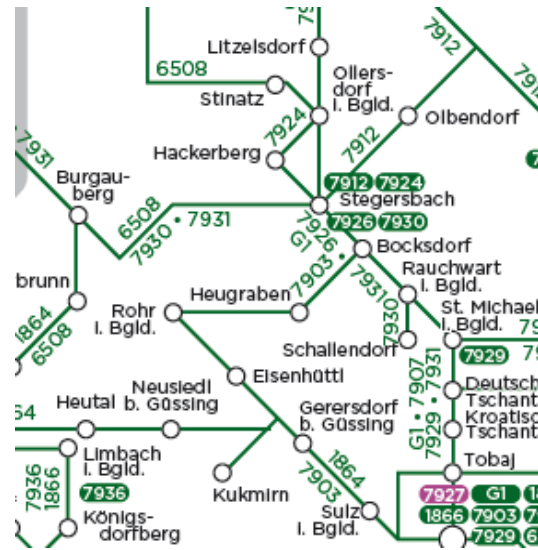

SCOTTY – der Routenplaner für Öffis.

Internationale Bahnauskunft

WEB: anachb.at

WEB: fahrplan.oebb.at

Die Stationsinformation auf der ÖBB Scotty Homepage bietet Ihnen eine gute Übersicht zu den aktuellen Abfahrts- und Ankunftszeiten des öffentlichen Verkehrs in Ihrer Gemeinde.

Linienfahrplan

Hier können Sie sich den Fahrplan einer Linie als PDF downloaden.

VOR-Hotline: 0800 22 23 24 (Mo - Fr 07:00 bis 20:00, Sa 07:00 bis 14:00)

Mail: kundenservice@vor.at

Fahrpläne für Bus & Bahn

Bus

Linie 489: Fürstenfeld - Stegersbach - Markt Allhau

60+ Taxi

Das 60 Plus Taxi funktioniert in derselben Form wie das Jugendtaxi und ist eine günstige Variante für ältere Menschen.

Jugendtaxi

>> im Gemeindeamt einen vergünstigten Jugendtaxischeck im Wert von € 5,- (um max. € 2,50) holen
>> bei der nächsten Taxifahrt als Zahlungsmittel verwenden