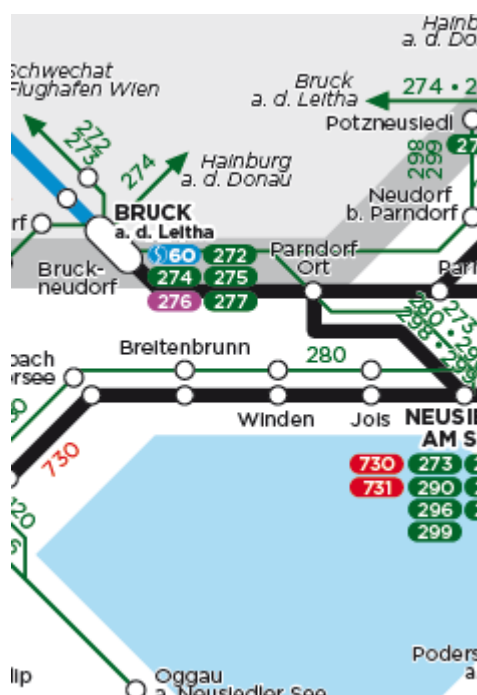

SCOTTY – der Routenplaner für Öffis.

Internationale Bahnauskunft

WEB: anachb.at

WEB: fahrplan.oebb.at

Die Stationsinformation auf der ÖBB Scotty Homepage bietet Ihnen eine gute Übersicht zu den aktuellen Abfahrts- und Ankunftszeiten des öffentlichen Verkehrs in Ihrer Gemeinde.

Winden am See Ankünfte				ÖBB
Zeit	Aktuell	Fahrt	Von	Steig
14:02	Bus 280	Neusiedl am See Schulzentrum		
14:04	REX 2639	Wien Hbf		1
14:23	Bus 280	Eisenstadt Oberberg		
14:38	Bus 280	Purbach/Neusiedler See Gh Zum Türkenort		
14:48	REX 2642	Wulkaprodersdorf Bahnhof		1
15:04	REX 2643	Wien Hbf		1
15:16	R 7844	Wulkaprodersdorf Bahnhof		
15:36	R 7845	Bruck/Leitha Bahnhof		1
15:37	Bus 280	Neusiedl am See Schulzentrum		
15:48	REX 2646	Wulkaprodersdorf Bahnhof		1
15:58	Bus 280	Eisenstadt Oberberg		
16:04	REX 2647	Wien Hbf		1

Bus

Linie 280:

Neusiedl/See – Purbach – Eisenstadt

Bahn

Linie 730:

Neusiedl/See – Eisenstadt – Wulkaprodersdorf

Internatsbusse

Für „Schülerpendler“ gibt es die Möglichkeit, die Internatsbusse zu weiter entfernten Schulen und Ausbildungsstätten zu nutzen. Informieren Sie sich zum [Top-Jugendticket für Internatsbusse](#)