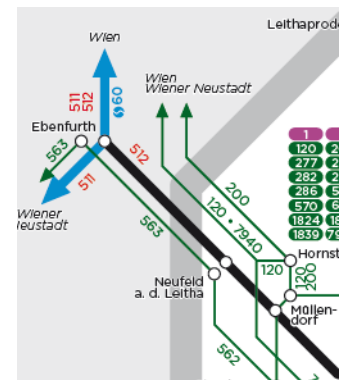

Fahrpläne für Bus & Bahn

Bus

[Linie 200: Wien Hauptbahnhof – Laxenburg – Eisenstadt](#)

[Linie 210: Wien Hauptbahnhof – Laxenburg – Trumau – Eisenstadt](#)

[Linie 321: Unterwaltersdorf – Ebreichsdorf – Landegg](#)