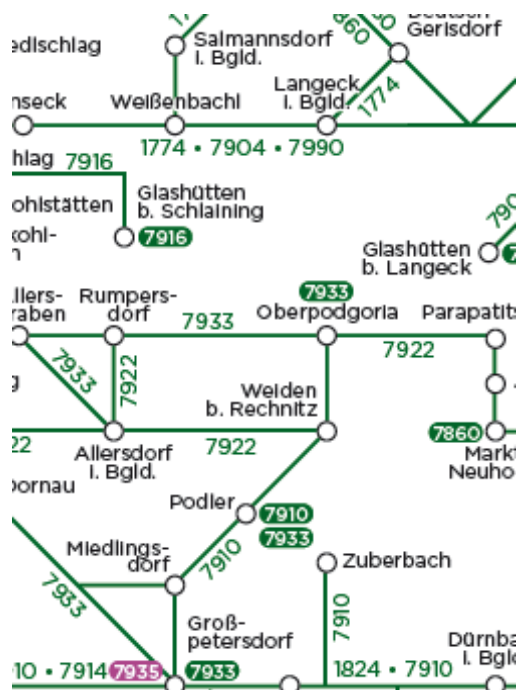

Linienfahrplan

Hier können Sie sich den Fahrplan einer Linie als PDF downloaden.

VOR-Hotline: 0800 22 23 24 (Mo - Fr 07:00 bis 20:00, Sa 07:00 bis 14:00)

Mail: kundenservice@vor.at

Fahrpläne für Bus & Bahn

Bus

Linie 7860:
Wien - Wr. Neustadt - Kirchschlag - Markt Neuhodis

Linie 7922:
Oberwart - Stadtschlaining - Rechnitz

Linie 7933:
Podler - Miedlingsdorf - Großpetersdorf

60+ Taxi

Das 60 Plus Taxi funktioniert in derselben Form wie das Jugendtaxi und ist eine günstige Variante für ältere Menschen.