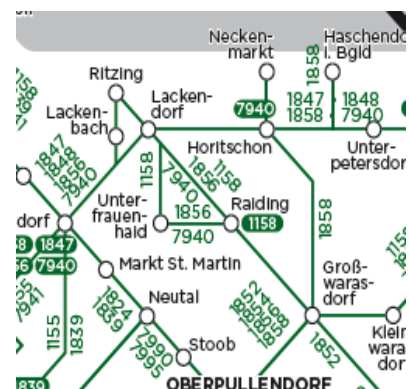

VOR-Hotline: 0800 22 23 24 (Mo - Fr 07:00 bis 20:00, Sa 07:00 bis 14:00)

Mail: kundenservice@vor.at

Fahrpläne für Bus & Bahn

Bus

[Linie 1158: Wien Hauptbahnhof - Eisenstadt – Oberpullendorf - Lockenhaus](#)

[Linie 1856: Weppersdorf - Ritzing - Raiding – Oberpullendorf](#)

[Linie 1858: Oberpullendorf - Neckenmarkt - Deutschkreutz](#)

[Linie 7940: Wien Hauptbahnhof - Weppersdorf - Deutschkreutz / Nikitsch](#)