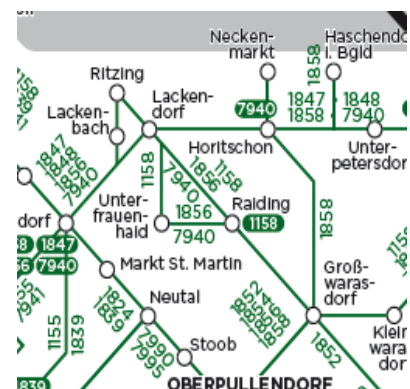

VOR-Hotline: 0800 22 23 24 (Mo - Fr 07:00 bis 20:00, Sa 07:00 bis 14:00)

Mail: kundenservice@vor.at

Fahrpläne für Bus & Bahn

Bus

[Linie 1158: Wien Hauptbahnhof - Eisenstadt – Oberpullendorf - Lockenhaus](#)

[Linie 1856: Weppersdorf - Ritzing - Raiding – Oberpullendorf](#)

[Linie 1858: Oberpullendorf - Neckenmarkt - Deutschkreutz](#)

[Linie 7940: Wien Hauptbahnhof - Weppersdorf - Deutschkreutz / Nikitsch](#)