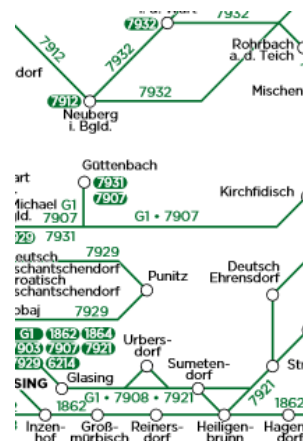

Fahrpläne für Bus & Bahn

Bus

Linie 1862: Güssing - Großmürbisch - Heiligenbrunn - Luising