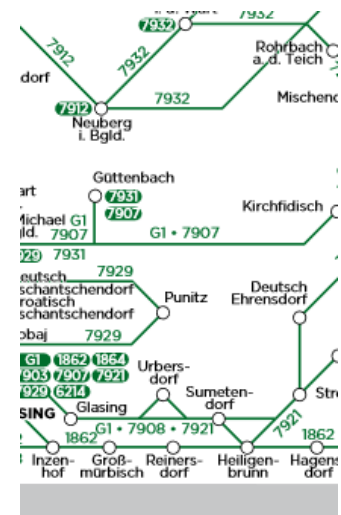

Fahrpläne für Bus & Bahn

Bus

Linie 1862:

Güssing - Großmürbisch - Heiligenbrunn - Luising