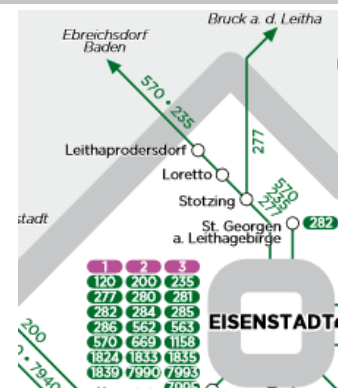

Fahrpläne für Bus & Bahn

Bus

[Linie 235: Eisenstadt – Leithaprodersdorf - Ebreichsdorf](#)

[Linie 277: Bruck/Leitha – Mannersdorf - Eisenstadt](#)