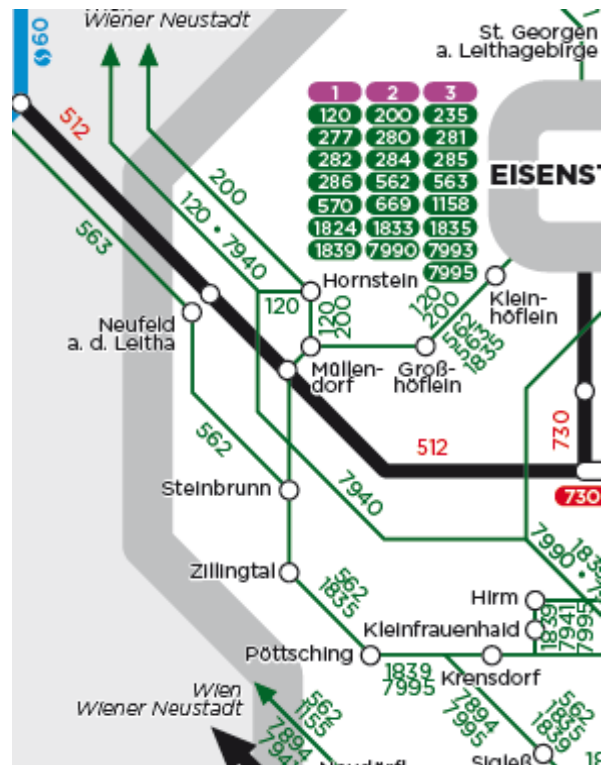

## Fahrpläne für Bus & Bahn

### Bus

Linie 563: Wr. Neustadt - Ebenfurth - Eisenstadt  
Wr. Neustadt - Ebenfurth - Eisenstadt

Linie 562: Wr. Neustadt - Bad Sauerbrunn - Eisenstadt  
Wr. Neustadt - Bad Sauerbrunn - Eisenstadt

Linie 1835: Mattersburg - Müllendorf - Eisenstadt

Linie 7894: Wr. Neustadt - Wiesen - Pötsching - Sigleß - Schattendorf

Linie 6