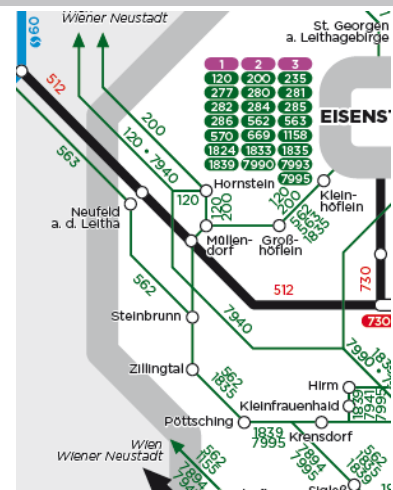

Fahrpläne für Bus & Bahn

Bus

[Linie 902: Wr. Neustadt - Ebenfurth - Eisenstadt](#)

[Linie 904: Eisenstadt – Pötsching – Mattersburg](#)

[Linie 907: Zillingtal – Neufeld/Leitha](#)