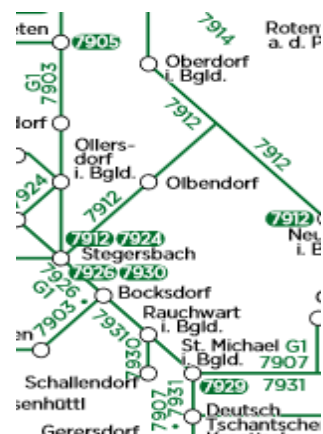

Fahrpläne für Bus & Bahn

Bus

[Linie 7903: Güssing - Stegersbach - Oberwart](#)

[Linie 7200: Stegersbach – Oberwart – Pinkafeld – Neusiedl am See](#)

[Linie 7912: Oberschützen - Oberwart - Stegersbach / Neuberg](#)

[Linie 7924: Stegersbach - Hackerberg - Stegersbach](#)

[Linie 7926: Ortsverkehr Stegersbach](#)

[Linie 7930: Deutsch Tschantschendorf – Stegersbach](#)

[Linie 7931: Burgau - Stegersbach - Güssing - Güttenbach](#)