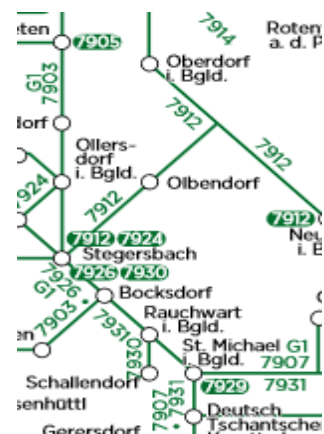

Fahrpläne für Bus & Bahn

Bus

[Linie 7903: Güssing - Stegersbach - Oberwart](#)

[Linie 7200: Stegersbach – Oberwart – Pinkafeld – Neusiedl am See](#)

[Linie 7912: Oberschützen - Oberwart - Stegersbach / Neuberg](#)

[Linie 7924: Stegersbach - Hackerberg - Stegersbach](#)

[Linie 7926: Ortsverkehr Stegersbach](#)

[Linie 7931: Burgau - Stegersbach - Güssing - Güttenbach](#)

[Linie B3: Stegersbach – Rudersdorf](#)