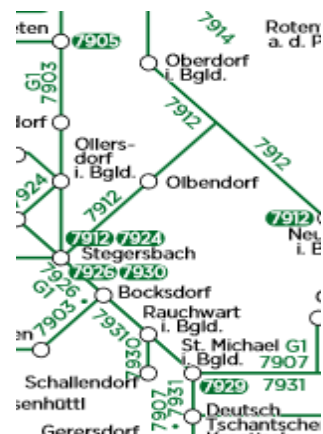

Fahrpläne für Bus & Bahn

Bus

[Linie 7903:](#)

[Güssing - Stegersbach - Oberwart](#)

[Linie 7912: Oberschützen - Oberwart - Stegersbach / Neuberg](#)

[Linie 7924: Stegersbach - Hackerberg - Stegersbach](#)

[Linie 7930: Graz – Stegersbach – Deutsch Tschantschendorf](#)

[Linie 7926: Ortsverkehr Stegersbach](#)

[Linie G1: Gesamtverkehr Wien – Oberwart – Güssing - Jennersdorf](#)

[Linie 7931:](#)

[Burgau - Stegersbach - Güssing - Güttenbach](#)