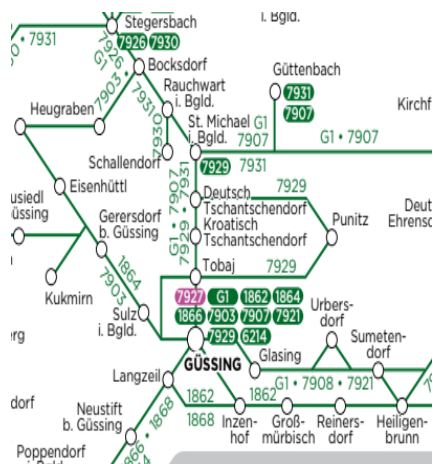

Fahrpläne für Bus & Bahn

Bus

Linie 7907:

Güssing - Oberwart

Linie 7931:

Burgau - Stegersbach - Güssing - Güttenbach

Linie G1: Gesamtverkehr Wien – Oberwart – Güssing - Jennersdorf

Linie 7930:

Graz – Stegersbach – Deutsch Tschantschendorf