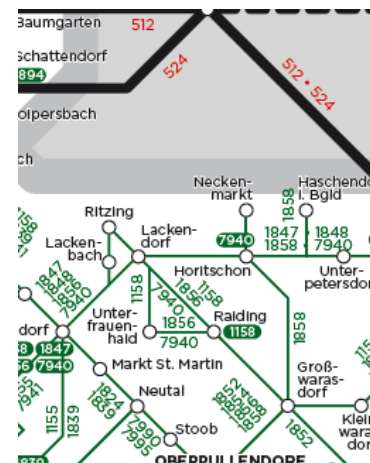

Fahrpläne für Bus & Bahn

Bus

[Linie 1856:](#)

[Weppersdorf - Ritzing - Raiding – Oberpullendorf](#)

[Linie 1158: Wien Hauptbahnhof - Eisenstadt – Oberpullendorf - Lockenhaus](#)

[Linie 1858: Oberpullendorf - Neckenmarkt - Deutschkreutz](#)

[Linie 7940: Wien Hauptbahnhof - Weppersdorf - Deutschkreutz / Nikitsch](#)