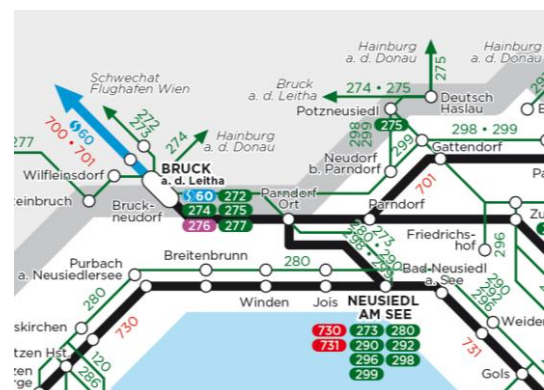

Fahrpläne für Bus & Bahn

Bus

Linie 299:

Neusiedl/See - Gattendorf - Kittsee

Linie 298: Neusiedl/See - Gattendorf - Nickelsdorf

Linie 275: Bruck/Leitha – Petronell – Hainburg/Donau
Bruck/Leitha – Potzneusiedl – Hainburg/Donau