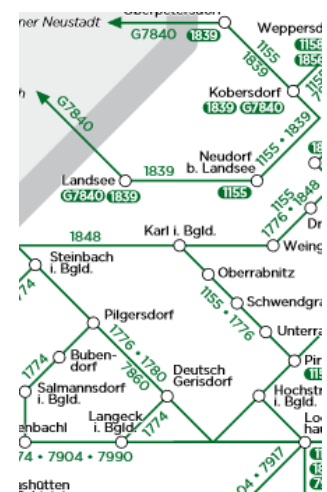

Fahrpläne für Bus & Bahn

Bus

[Linie 1774: Oberpullendorf - Lockenhaus - Kogl – Bubendorf](#)

[Linie 7860: Wien - Wr. Neustadt - Kirchsclag - Markt Neuhodis](#)