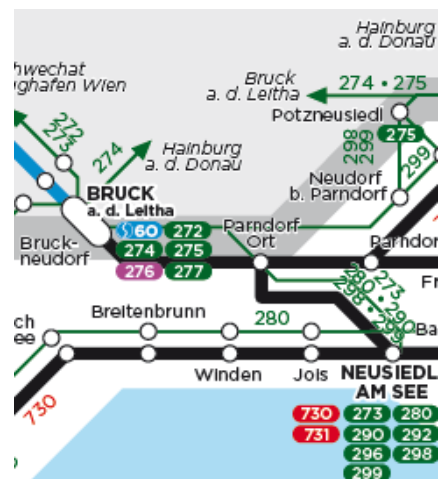

Bahn

Linie 700:

Wien – Neusiedl am See / Nickelsdorf / Kittsee

Linie 731: Neusiedl/See – Pamhagen