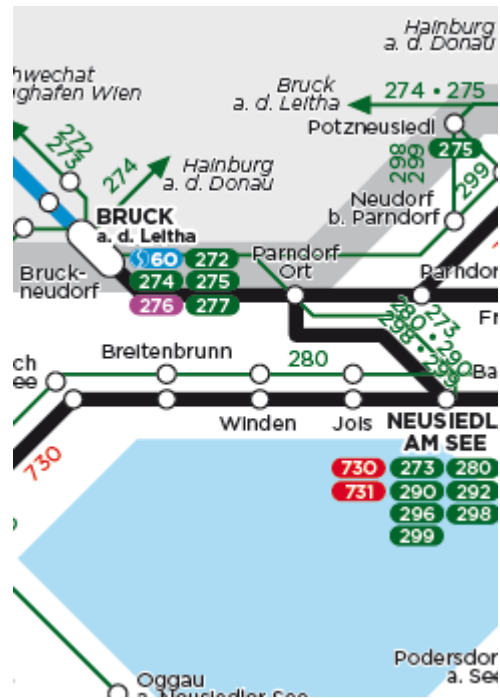

Mobil in Parndorf

Fahrpläne für Bus & Bahn

Bus

Linie 273:
Flughafen Wien – Fischamend – Bruck/Leitha – Neusiedl/See

Linie 280:
Neusiedl/See – Purbach – Eisenstadt

Linie 290:
Neusiedl/See – Podersdorf – Apetlon

Linie 292:
Neusiedl/See – Frauenkirchen – Andau

Linie 298:
Neusiedl/See – Gattendorf – Nickelsdorf

Linie 299:
Neusiedl/See – Gattendorf – Kittsee

Bahn

Linie 730:
Neusiedl/See – Eisenstadt – Wulkaprodersdorf

Linie 731:
Neusiedl am See – Pamhagen

Linie 700:
Wien – Neusiedl am See / Nickelsdorf / Kittsee

Linie 701:
Wien – Bruck/Leitha – Parndorf – Kittsee - Bratislava

60+ Taxi

Das 60 Plus Taxi funktioniert in derselben Form wie das Jugendtaxi und ist eine günstige Variante für ältere Menschen.

Taxiunternehmen

Taxi Abraham +43 676 962 67 91
Taxi Zax +43 664 44 66 700