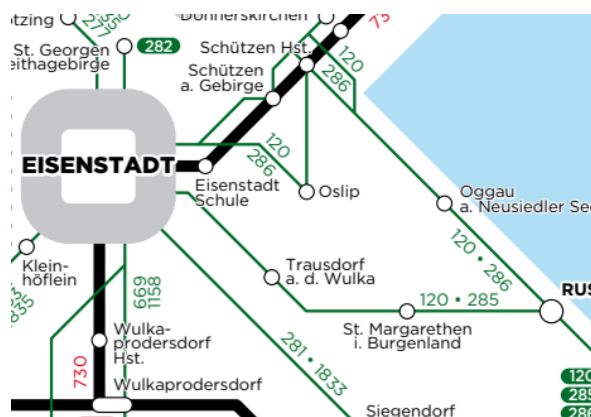

Oslip Ortsmitte Abfahrten				ÖBB Steig	Oslip Ortsmitte Ankünfte				ÖBB Steig
Zeit	Aktuell	Fahrt	Nach		Zeit	Aktuell	Fahrt	Von	
14:08	Bus 286	Rust am See Franz-Josef-Platz			14:08	Bus 286	Eisenstadt Domplatz		
14:48	Bus 286	Eisenstadt Domplatz			14:48	Bus 286	Rust am See Franz-Josef-Platz		
15:42	Bus 286	Eisenstadt Domplatz			15:42	Bus 286	Mörbisch am See Ödenburger Straße		
15:53	Bus 286	Mörbisch am See Ödenburger Straße			15:53	Bus 286	Eisenstadt Domplatz		
16:33	Bus 286	Rust am See Franz-Josef-Platz			16:33	Bus 286	Eisenstadt Domplatz		
16:48	Bus 286	Eisenstadt Domplatz			16:48	Bus 286	Rust am See Franz-Josef-Platz		
17:23	Bus 286	Mörbisch am See Ödenburger Straße			17:23	Bus 286	Eisenstadt Domplatz		
17:42	Bus 286	Eisenstadt Domplatz			17:42	Bus 286	Mörbisch am See Ödenburger Straße		
18:18	Bus 120	Mörbisch am See Ödenburger Straße			18:18	Bus 120	Wien Hbf (Busbahnhof Südtiroler Platz)		
19:12	Bus 286	Eisenstadt Domplatz			19:12	Bus 286	Mörbisch am See Ödenburger Straße		
19:18	Bus 286	Rust am See Franz-Josef-Platz			19:18	Bus 286	Wien Hbf (Busbahnhof Südtiroler Platz)		
20:18	Bus 286	Mörbisch am See Ödenburger Straße			20:18	Bus 286	Eisenstadt Domplatz		

Bus

Linie 286

Mörbisch/See - Rust - Oggau - Oslip - Eisenstadt

Linie 120

Wien Hauptbahnhof - Eisenstadt - Rust - Mörbisch

Radrouten

Das Burgenland zählt zu den beliebtesten Bundesländern in Österreich für Fahrradtourismus. Folgende Radrouten führen auch durch Ihre Gemeinde: