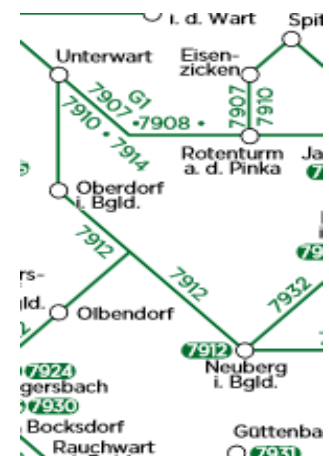

Fahrpläne für Bus & Bahn

Bus

Linie 7912: Oberschützen – Oberwart – Stegersbach/Neuberg