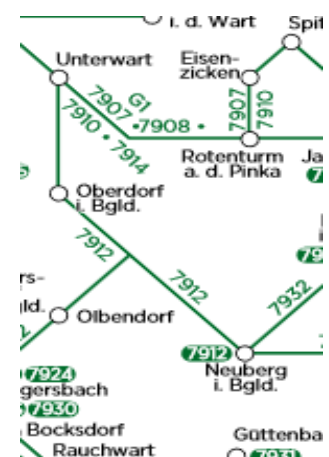

Fahrpläne für Bus & Bahn

Bus

[Linie 7912: Oberschützen – Oberwart – Stegersbach/Neuberg](#)