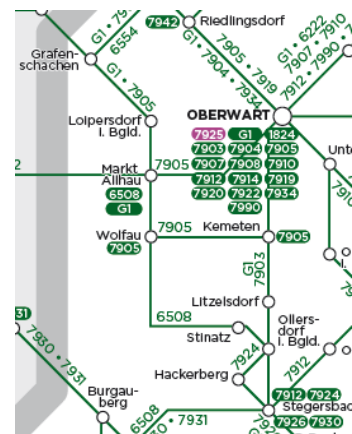

Fahrpläne für Bus & Bahn

Bus

[Linie 1824: Eisenstadt - Mattersburg - Oberpullendorf - Lockenhaus - Oberwart](#)

[Linie 7903: Oberwart - Stegersbach - Güssing](#)

[Linie 7904: Oberpullendorf - Bernstein - Oberwart - Pinkafeld](#)

[Linie 7905: Oberwart - Pinkafeld - Markt Allhau - Wolfau](#)

[Linie 7907: Güssing - Oberwart](#)

[Linie 7908: Oberwart - Kohfidisch - Deutsch Schützen - Strem](#)

[Linie 7910: Oberschützen - Oberwart - Podler / Rechnitz](#)