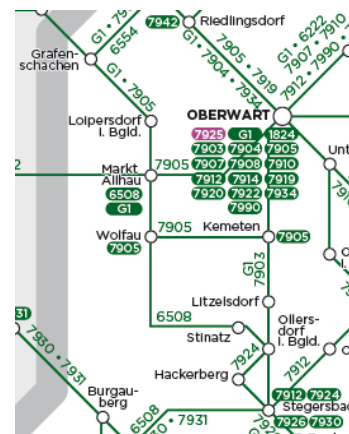

Fahrpläne für Bus & Bahn

Bus

[Linie 1824: Eisenstadt - Mattersburg - Oberpullendorf - Lockenhaus - Oberwart](#)

[Linie 7200: Frauenkirchen – Pinkafeld – Oberwart – Stegersbach](#)

[Linie 7903: Oberwart - Stegersbach - Güssing](#)

[Linie 7904: Oberpullendorf - Bernstein - Oberwart - Pinkafeld](#)

[Linie 7905: Oberwart - Pinkafeld - Markt Allhau - Wolfau](#)

[Linie 7907: Güssing - Oberwart](#)

[Linie 7908: Oberwart - Kohfidisch - Deutsch Schützen - Strem](#)