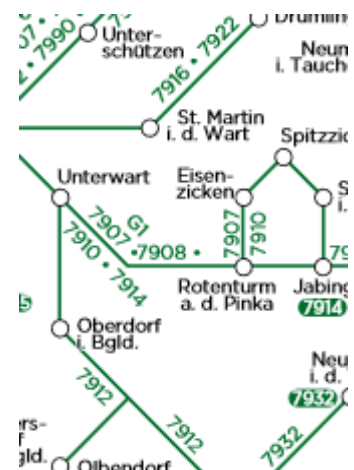

Fahrpläne für Bus & Bahn

Bus

[Linie 7912: Oberschützen - Oberwart - Stegersbach / Neuberg](#)