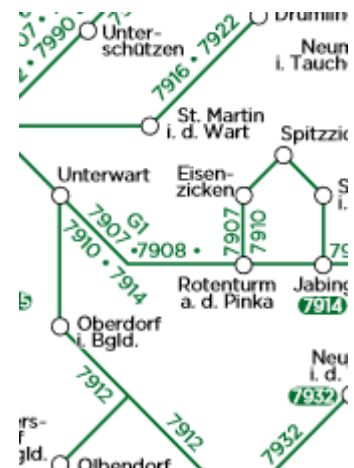

Fahrpläne für Bus & Bahn

Bus

[Linie 7912: Oberschützen - Oberwart - Stegersbach / Neuberg](#)