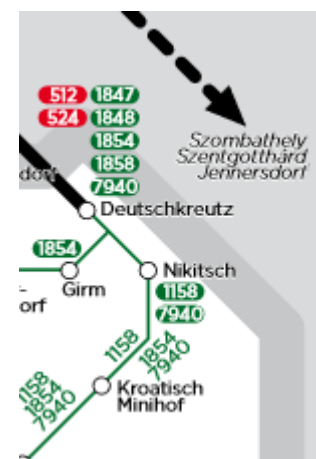

Fahrpläne für Bus & Bahn

Bus

Linie 1158:

Wien Hauptbahnhof - Eisenstadt - Oberpullendorf - Lockenhaus

Linie 1854: Oberpullendorf - Nikitsch - Deutschkreutz

Linie 7940: Wien Hauptbahnhof – Weppersdorf – Deutschkreutz/Nikitsch