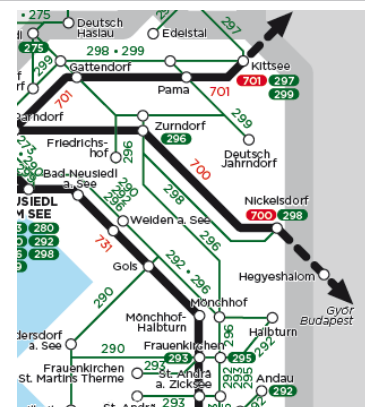

Bahn

[Linie 700: Wien – Neusiedl am See / Nickelsdorf / Kittsee](#)