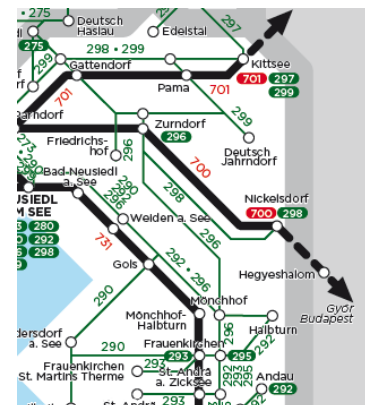

Bahn

Linie 700: Wien – Neusiedl am See / Nickelsdorf / Kittsee