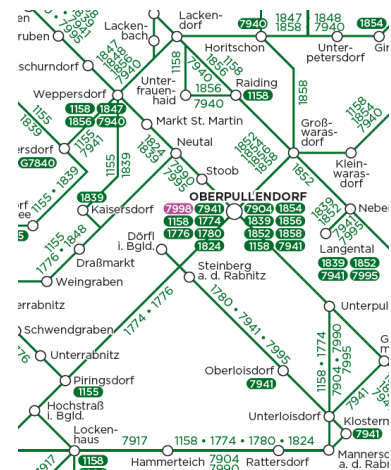

Fahrpläne für Bus & Bahn

Bus

[Linie 1155: Wien Hauptbahnhof - Wiener Neustadt - Mattersburg - Piringsdorf](#)

[Linie 1158: Wien Hauptbahnhof - Eisenstadt - Oberpullendorf - Lockenhaus](#)

[Linie 1824: Eisenstadt - Mattersburg - Oberpullendorf - Lockenhaus - Oberwart](#)

[Linie 1848: Deutschkreutz - Bernstein](#)

[Linie 7902: Langental – Mariazell - Erlaufsee](#)

[Linie 7941: Wien - Mattersburg - Forchtenstein - Oberpullendorf - Klostermarienberg – Langental](#)