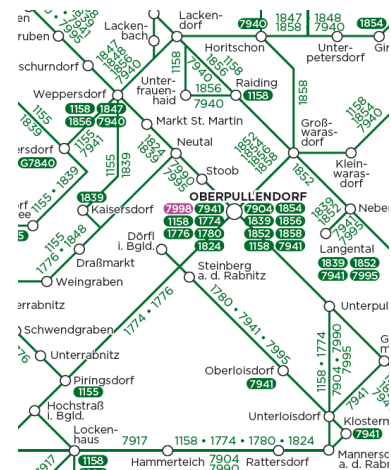

Fahrpläne für Bus & Bahn

Bus

[Linie 1155: Wien Hauptbahnhof - Wiener Neustadt - Mattersburg - Piringsdorf](#)

[Linie 1158: Wien Hauptbahnhof - Eisenstadt - Oberpullendorf - Lockenhaus](#)

[Linie 1824: Eisenstadt - Mattersburg - Oberpullendorf - Lockenhaus - Oberwart](#)

[Linie 1839: Langental – Weppersdorf – Mattersburg – Hirm – Eisenstadt 1. Teil - Fahrplanauszug](#)

[Linie 1848: Deutschkreutz – Weppersdorf – Draßmarkt - Bernstein](#)