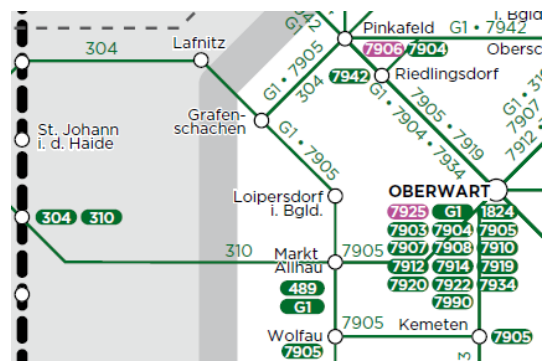

## Fahrpläne für Bus & Bahn

### Bus

Linie 304: Hartberg – Pinkafeld – Bad Tatzmannsdorf