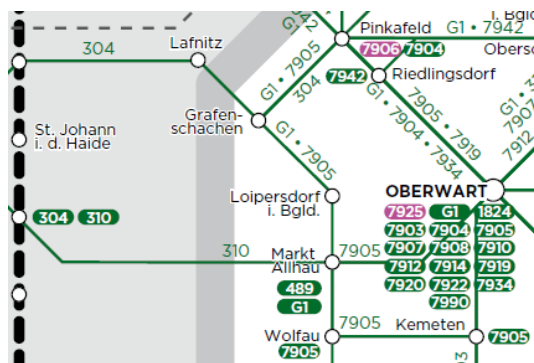

### Fahrpläne für Bus & Bahn

#### Bus

Linie 304: [Hartberg – Pinkafeld – Bad Tatzmannsdorf](#)