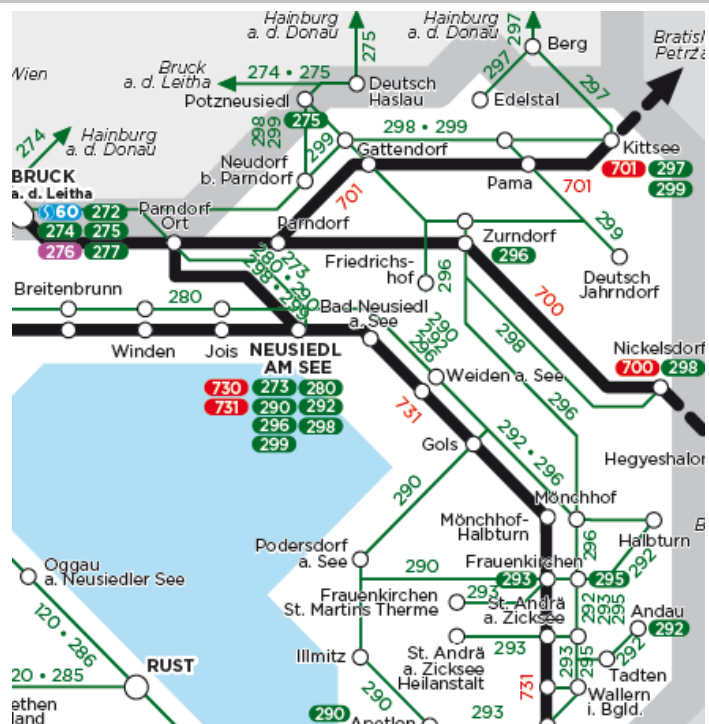

Neusiedl am See Abfahrten				ÖBB
Zeit	Aktuell	Fahrt	Nach	Steig
13:21	Bus 290		Neusiedl am See Bahnhof	
13:30	Bus 280		Neusiedl am See Hauptplatz	
13:34	Bus 273		Neusiedl am See Schulzentrum	
13:40	Bus 273		Bruck/Leitha Gymnasium/HAK	
13:40	Bus 298		Pamdorf Bahnhof (Vorplatz)	
13:41	Bus 292		Halbturm Kriegerdenkmal	
13:41	Bus 290		Apetlon Obere Akaziengasse	
13:42	Bus 280		Winden am See Gemeindeamt	
13:44	Bus 290		Illmitz Hauptschule	
13:45	Bus 273		Bruck/Leitha Gymnasium/HAK	
13:45	Bus 298		Pamdorf Bahnhof (Vorplatz)	
13:45	Bus 280		Eisenstadt Domplatz	

Bus

Linie 273:

Flughafen Wien – Fischamend –
Bruck/Leitha – Neusiedl/See

Linie 280:

Neusiedl/See – Purbach – Eisenstadt

Linie 290:

Neusiedl/See – Podersdorf – Apetlon

Linie 292:

Neusiedl/See – Frauenkirchen – Andau

Linie 298:

Neusiedl/See – Gattendorf – Nickelsdorf

Linie 299:

Neusiedl/See – Gattendorf – Kittsee

Linie 1196:

Bratislava – Parndorf – Podersdorf

Bahn

Linie 730:

Neusiedl/See – Eisenstadt – Wulkaprodersdorf

Linie 731:

Neusiedl am See – Pamhagen

Linie 700:

Wien – Neusiedl am See / Nickelsdorf / Kittsee

Internatsbusse

Für „Schülerpendler“ gibt es die Möglichkeit, die Internatsbusse zu weiter entfernten Schulen und Ausbildungsstätten zu nutzen. Informieren Sie sich zum [Top-Jugendticket für Internatsbusse](#)