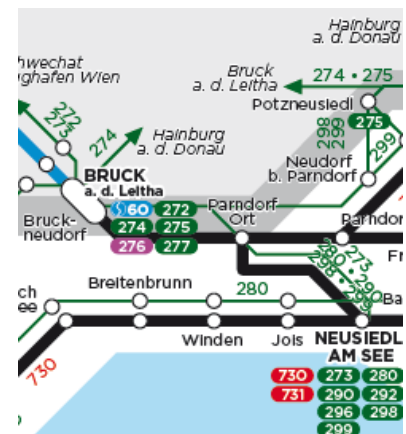

Bahn

[Linie 700: Wien - Neusiedl am See / Nickelsdorf / Kittsee](#)