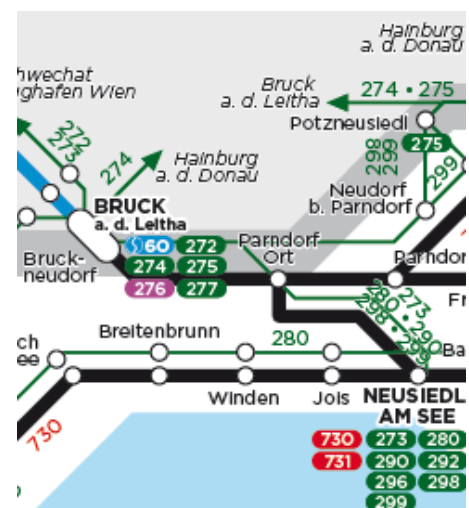

Bahn

Linie 700: Wien - Neusiedl am See / Nickelsdorf / Kittsee