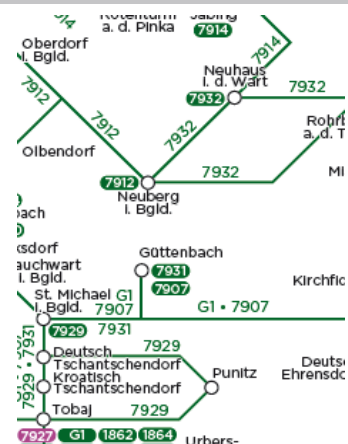

Fahrpläne für Bus & Bahn

Bus

[Linie 7907: Güssing - Oberwart](#)

[Linie 7912: Oberschützen - Oberwart - Stegersbach / Neuberg](#)