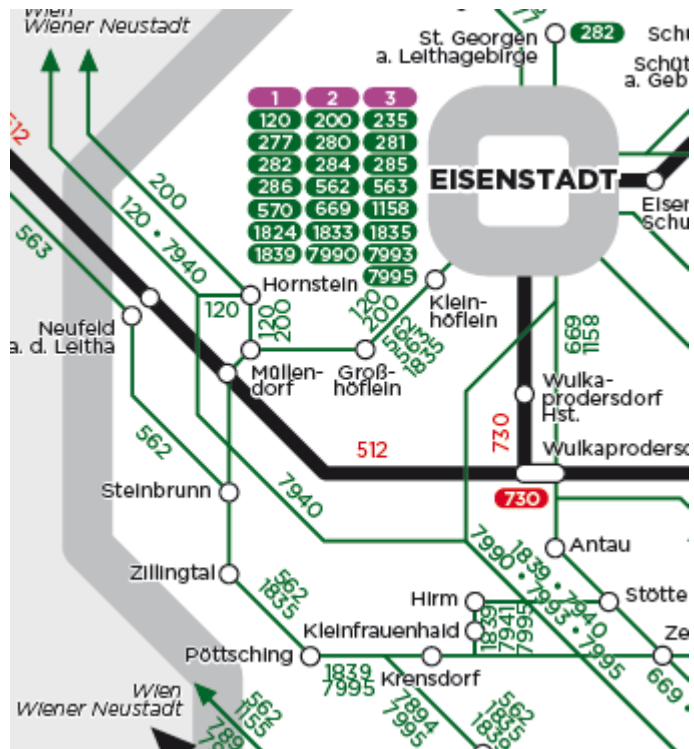

SCOTTY – der Routenplaner für Öffis.

Internationale Bahnauskunft

WEB: anachb.at

WEB: fahrplan.oebb.at

Die Stationsinformation auf der ÖBB Scotty Homepage bietet Ihnen eine gute Übersicht zu den aktuellen Abfahrts- und Ankunftszeiten des öffentlichen Verkehrs in Ihrer Gemeinde.

Bus

Linie 200: Wien Hauptbahnhof - Eisenstadt
Wien Hauptbahnhof - Laxenburg - Eisenstadt

Linie 120: Wien Hauptbahnhof - Eisenstadt - Rust - Mörbisch

Linie 1835: Mattersburg - Müllendorf - Eisenstadt

Linie 563: Wr. Neustadt - Ebenfurth - Eisenstadt
Wr. Neustadt - Ebenfurth - Eisenstadt

Linie 562: Wr. Neustadt - Bad Sauerbrunn - Eisenstadt
Wr. Neustadt - Bad Sauerbrunn - Eisenstadt

Bahn

Linie 512: Wien – Ebenfurth – Wulkaprodersdorf – Sopron - Deutschkreutz

Discobus

Discobusse fahren wöchentlich in der Nacht von Samstag auf Sonntag. Ermäßigungen gibt es mit der Discobus Card – beantragen können diese nur Jugendliche, die in einer "Discobus-Gemeinde" wohnen. Weitere Informationen und das Formular zur Beantragung der Discobus Card finden Sie unter <http://www.discobus.at/> Folgende Discobus-Linien fahren in Ihrer Gemeinde: