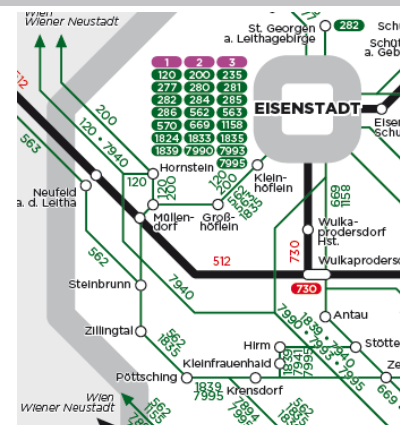

VOR-Hotline: 0800 22 23 24 (Mo - Fr 07:00 bis 20:00, Sa 07:00 bis 14:00)

Mail: kundenservice@vor.at

Fahrpläne für Bus & Bahn

Bus

[Linie 120: Wien Hauptbahnhof – Eisenstadt – Mörbisch](#)

[Linie 200: Wien Hauptbahnhof – Laxenburg – Eisenstadt](#)

[Linie 210: Wien Hauptbahnhof – Laxenburg – Trumau – Eisenstadt](#)

[Linie 902: Eisenstadt – Ebenfurth – Wr. Neustadt](#)

[Linie 904: Eisenstadt – Pötsching – Mattersburg](#)

Bahn

[Linie 512: Wien – Ebenfurth – Wulkaprodersdorf – Sopron - Deutschkreutz](#)