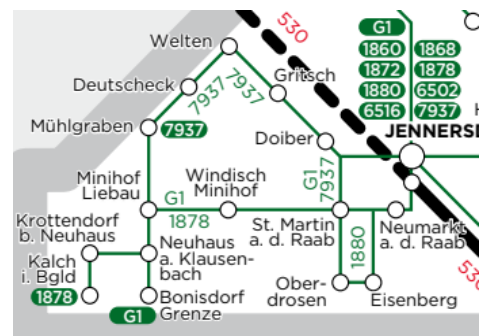

Fahrpläne für Bus & Bahn

Bus

[Linie 1878: Jennersdorf - Neuhaus/Klausenbach - Kalch](#)

[Linie 7937: Mülhgraben - St. Martin/Raab - Jennersdorf](#)