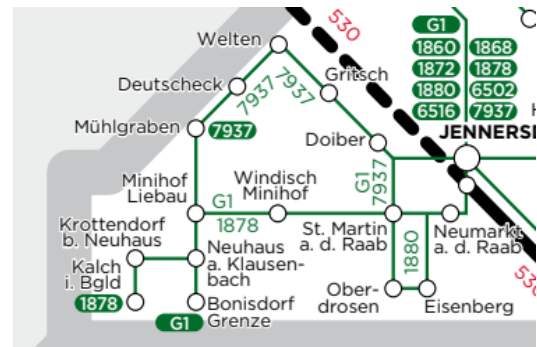

Linienfahrplan

Hier können Sie sich den Fahrplan einer Linie als PDF downloaden.

VOR-Hotline: 0800 22 23 24 (Mo - Fr 07:00 bis 20:00, Sa 07:00 bis 14:00)

Mail: kundenservice@vor.at

Mobil in Mühlgraben

Fahrpläne für Bus & Bahn

Bus

Linie 1878

Jennersdorf - Neuhaus/Klausenbach - Kalch

Linie 7937

Mühlgraben - St. Martin/Raab - Jennersdorf

Discobus

Discobusse fahren wöchentlich in der Nacht von Samstag auf Sonntag. Ermäßigungen gibt es mit der Discobus Card – beantragen können diese nur Jugendliche, die in einer "Discobus-Gemeinde" wohnen. Weitere Informationen und das Formular zur Beantragung der Discobus Card finden Sie unter <http://www.discobus.at/> Folgende Discobus-Linien fahren in Ihrer Gemeinde: