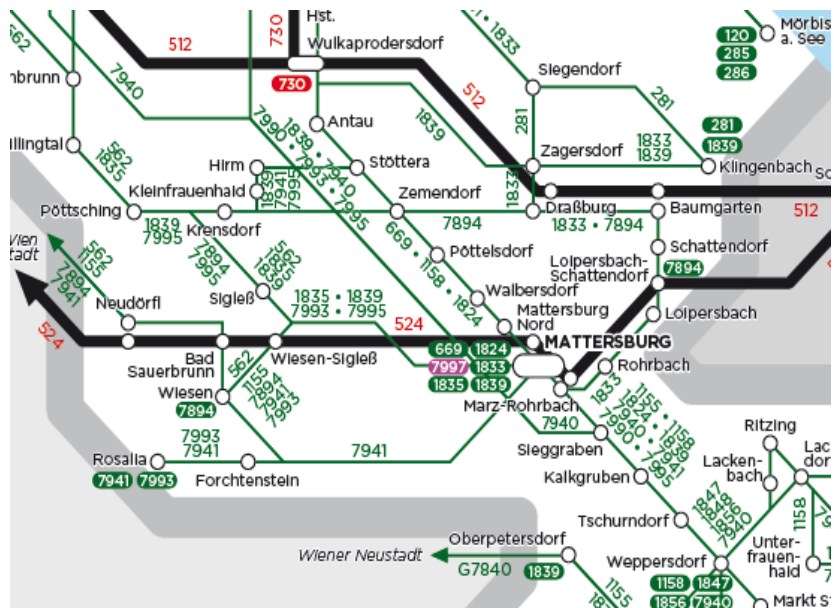

Mobil in Mattersburg

Fahrpläne für Bus & Bahn

Bus

[Linie 7997: Stadtlinie Mattersburg](#)

[Linie 7941: Wien - Mattersburg - Forchtenstein - Oberpullendorf - Klostermarienberg - Langental](#)

[Linie 7941 Rohrbach - Mattersburg - Katzelsdorf](#)

[Linie 7993: Eisenstadt - Mattersburg - Forchtenstein - Rosalia](#)

[Linie 7995: Eisenstadt - Hirm - Mattersburg - Weppersdorf - Oberpullendorf - Langental](#)

[Linie 1155: Wien Hauptbahnhof - Wiener Neustadt - Mattersburg - Piringsdorf](#)

[Linie 1158: Wien Hauptbahnhof - Eisenstadt - Oberpullendorf - Lockenhaus](#)

[Linie 669: Eisenstadt - Wulkaprodersdorf - Mattersburg](#)

[Linie 1824: Eisenstadt - Mattersburg - Oberpullendorf - Lockenhaus - Oberwart](#)

[Linie 1833: Mattersburg - Schattendorf - Eisenstadt](#)

[Linie 1835: Mattersburg - Müllendorf - Eisenstadt](#)

[Linie 1839: Eisenstadt - Hirm - Mattersburg - Weppersdorf - Langental 1. Teil - Fahrplanauszug](#)

[Linie 1839: Eisenstadt - Hirm - Mattersburg - Weppersdorf - Langental 2. Teil - Fahrplanauszug](#)

Bahn

[Linie 524: Wiener Neustadt - Mattersburg - Sopron - Deutschkreutz](#)

Internatsbusse

Für „Schülerpendler“ gibt es die Möglichkeit, die Internatsbusse zu weiter entfernten Schulen und Ausbildungsstätten zu nutzen. Informieren Sie sich zum [Top-Jugendticket für Internatsbusse](#)

[Blaguss Reisen](#)

[Fa. Sagmeister Reisen](#)

[KFL 7200 Südburg Oberschützen-Pinkafeld-Oberwart](#)