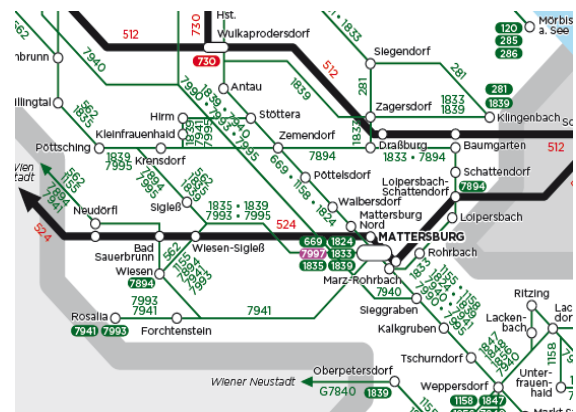

Fahrpläne für Bus & Bahn

Bus

[Linie 1 Mattersburger Autobus](#)

[Linie 2: Mattersburger Autobus](#)

[Linie 7997: Stadtlinie Mattersburg](#)

[Linie 669: Mattersburg – Wulkaprodersdorf – Eisenstadt](#)

[Linie 901: Eisenstadt – Schattendorf – Mattersburg](#)