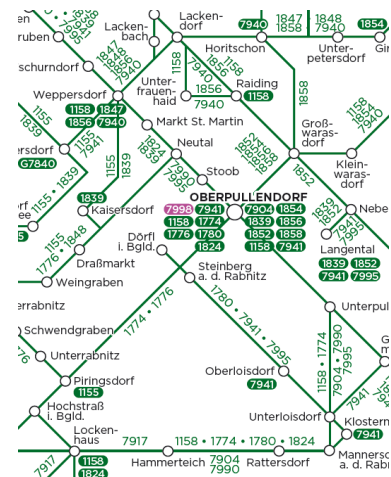

Fahrpläne für Bus & Bahn

Bus

Linie 7941:

Wien - Mattersburg - Forchtenstein - Oberpullendorf - Klostermarienberg – Langental

Linie 7990:

Eisenstadt - Oberpullendorf - Oberwart

Linie 7995:

Eisenstadt - Hirm - Mattersburg - Weppersdorf - Oberpullendorf - Langental