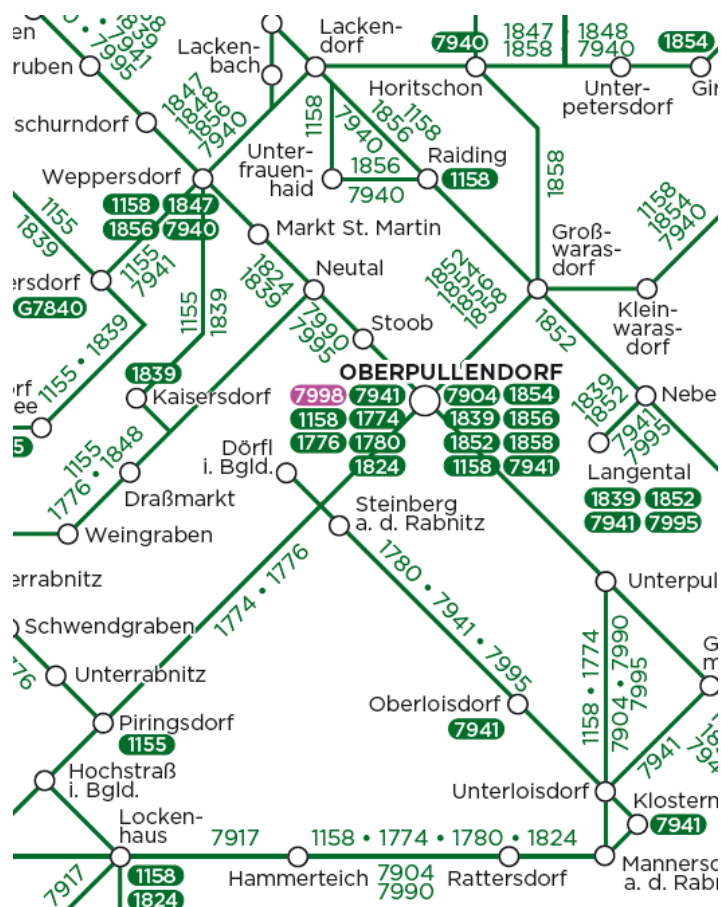

SCOTTY – der Routenplaner für Öffis.

Internationale Bahnauskunft

WEB: anachb.at

WEB: fahrplan.oebb.at

Die Stationsinformation auf der ÖBB Scotty Homepage bietet Ihnen eine gute Übersicht zu den aktuellen Abfahrts- und Ankunftszeiten des öffentlichen Verkehrs in Ihrer Gemeinde.

Fahrpläne für Bus & Bahn

Bus

Linie 7941:
Wien - Mattersburg - Forchtenstein - Oberpullendorf - Klostermarienberg - Langental / Rohrbach - Mattersburg - Katzelsdorf

Linie 7990:
Eisenstadt - Oberpullendorf - Oberwart

Linie 7995:
Eisenstadt - Hirm - Mattersburg - Weppersdorf - Oberpullendorf - Langental

Linie 1155:
Wien Hauptbahnhof - Wiener Neustadt - Mattersburg - Piringsdorf

Linie 1158:
Wien Hauptbahnhof - Eisenstadt - Oberpullendorf - Lockenhaus

Linie 1824:
Eisenstadt - Mattersburg - Oberpullendorf - Lockenhaus - Oberwart

Linie 1848:
Deutschkreutz - Bernstein

Bäderbus

Der Bäderbus fährt in den Sommermonaten Juli und August und wird von der Gemeinde finanziert