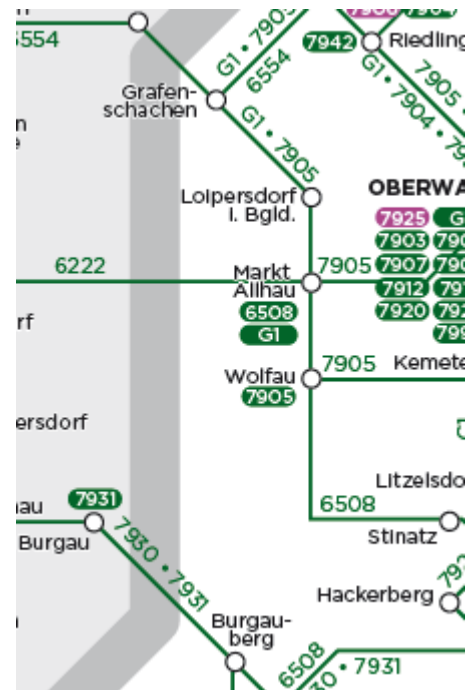

SCOTTY

SCOTTY – der Routenplaner für Öffis.

Internationale Bahnauskunft

WEB: anachb.at

WEB: fahrplan.oebb.at

Die Stationsinformation auf der ÖBB Scotty Homepage bietet Ihnen eine gute Übersicht zu den aktuellen Abfahrts- und Ankunftszeiten des öffentlichen Verkehrs in Ihrer Gemeinde.

Fahrpläne für Bus & Bahn

Bus

Linie 7938:

Wolfau - Kemeten - Markt Allhau - Wolfau

Linie 7905: Oberwart - Pinkafeld - Markt Allhau - Wolfau

Linie 310: Hartberg - Markt Allhau - Oberwart - Bad
Tatzmannsdorf

Linie 489: Fürstenfeld - Stegersbach – Markt-Allhau