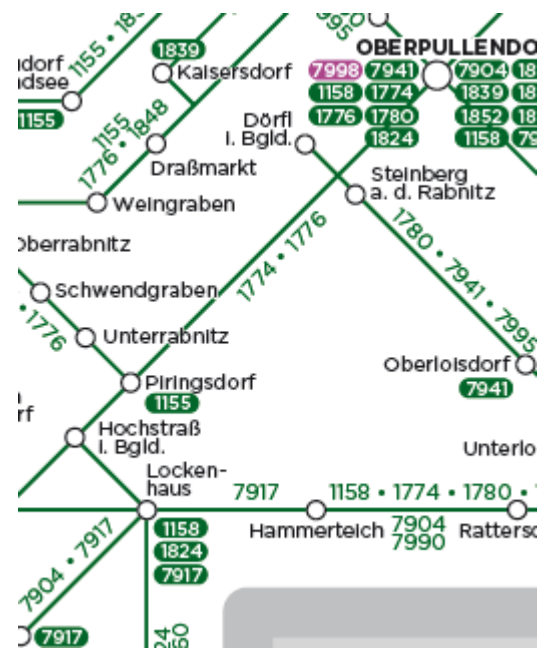

SCOTTY – der Routenplaner für Öffis.

Internationale Bahnauskunft

WEB: anachb.at

WEB: fahrplan.oebb.at

Die Stationsinformation auf der ÖBB Scotty Homepage bietet Ihnen eine gute Übersicht zu den aktuellen Abfahrts- und Ankunftszeiten des öffentlichen Verkehrs in Ihrer Gemeinde.

Bus

[Linie 7860:](#)
[Wien - Wr. Neustadt - Kirchsschlag - Markt Neuhodis](#)

[Linie 7904:](#)
[Oberpullendorf - Bernstein - Oberwart - Pinkafeld](#)

[Linie 7917:](#)
[Glashütten - Lockenhaus](#)

[Linie 7990:](#)
[Eisenstadt - Oberpullendorf - Oberwart](#)

[Linie 1774:](#)
[Oberpullendorf - Lockenhaus - Kogl - Bubendorf /
Bernstein - Lockenhaus - Oberpullendorf](#)

[Linie 1158:](#)
[Wien Hauptbahnhof - Eisenstadt - Oberpullendorf -
Lockenhaus](#)

[Linie 1824:](#)
[Eisenstadt - Mattersburg - Oberpullendorf -
Lockenhaus - Oberwart](#)

[Linie 7840:](#)
[Wr. Neustadt - Hochwolkersdorf - Hollenthon - Landsee / Reichenau/Rax - Katzelsdorf](#)

Plusbus

Der PLUSBUS ist ein Zusammenschluss mehrerer Gemeinden und kann flexibel und kostengünstig genutzt werden.