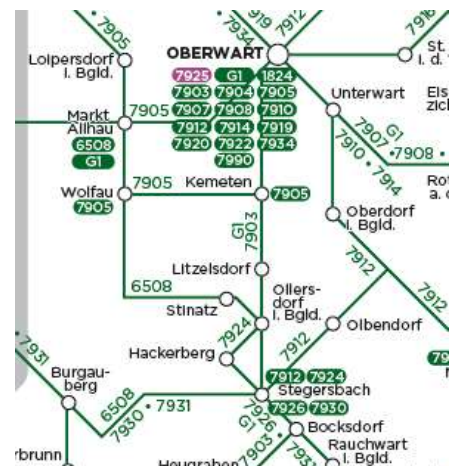

Fahrpläne für Bus & Bahn

Bus

[Linie 7903: Oberwart - Stegersbach - Güssing](#)

[Linie G1: Gesamtverkehr Wien – Pinkafeld – Oberwart – Güssing - Jennersdorf](#)

[Linie G1: Schülerverkehr Pinkafeld – Oberwart – Güssing – Jennersdorf](#)