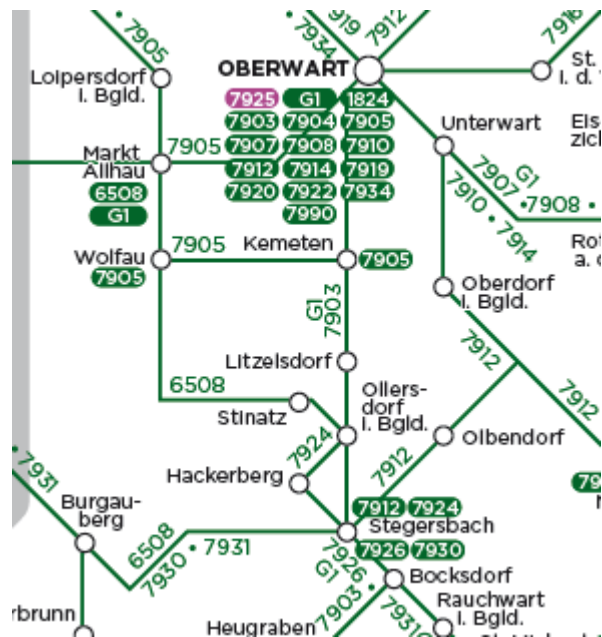

# Mobil in Litzelsdorf

## Fahrpläne für Bus & Bahn

### Bus

Linie 7903: Oberwart - Stegersbach - Güssing

Linie G1: Wien - Pinkafeld - Oberwart - Güssing - Jennersdorf