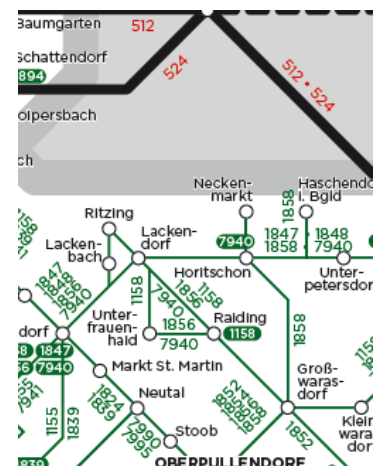

Fahrpläne für Bus & Bahn

Bus

[Linie 996: Deutschkreutz – Neckenmarkt – Lackenbach](#)

[Linie 1158: Lockenhaus – Oberpullendorf – Mattersburg – Eisenstadt](#)

[Linie 1847: Weppersdorf – Deutschkreutz](#)

[Linie 1848: Deutschkreutz – Weppersdorf – Draßmarkt – Bernstein](#)

[Linie 1856: Oberpullendorf – Raiding – Ritzing – Weppersdorf](#)

[Linie 1858: Oberpullendorf – Neckenmarkt – Deutschkreutz](#)