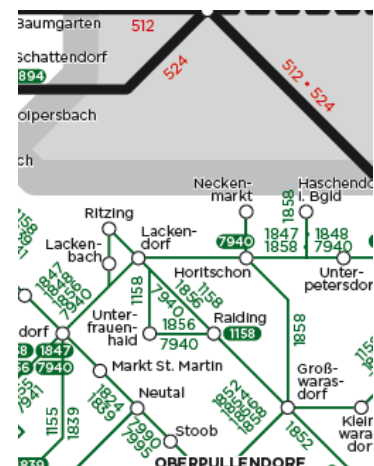

Fahrpläne für Bus & Bahn

Bus

[Linie 1158: Wien Hauptbahnhof - Eisenstadt – Oberpullendorf - Lockenhaus](#)

[Linie 1847: Weppersdorf - Deutschkreutz](#)

[Linie 1848: Deutschkreutz - Bernstein](#)

[Linie 1856: Oberpullendorf - Raiding - Ritzing - Weppersdorf](#)

[Linie 1858: Oberpullendorf - Neckenmarkt - Deutschkreutz](#)

[Linie 7940: Wien Hauptbahnhof – Weppersdorf – Deutschkreutz/Nikitsch](#)