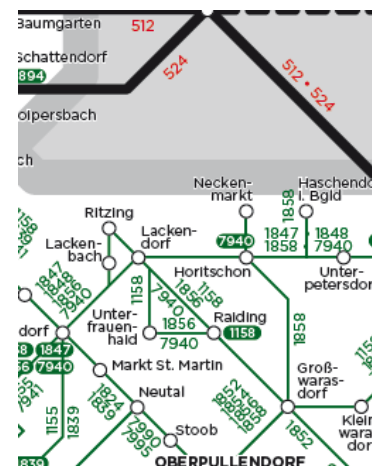

Fahrpläne für Bus & Bahn

Bus

[Linie 1158: Wien Hauptbahnhof - Eisenstadt – Oberpullendorf - Lockenhaus](#)

[Linie 1847: Weppersdorf - Deutschkreutz](#)

[Linie 1848: Deutschkreutz - Bernstein](#)

[Linie 1848: Bernstein - Deutschkreutz](#)

[Linie 1856: Oberpullendorf - Raiding - Ritzing - Weppersdorf](#)

[Linie 1858: Oberpullendorf - Neckenmarkt - Deutschkreutz](#)