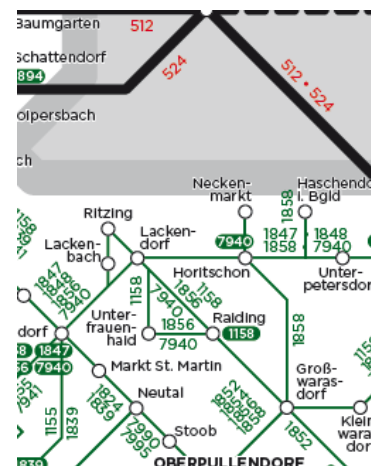

Fahrpläne für Bus & Bahn

Bus

[Linie 996: Deutschkreutz – Neckenmarkt – Lackenbach](#)

[Linie 1158: Wien Hauptbahnhof – Eisenstadt – Oberpullendorf – Lockenhaus](#)

[Linie 1847: Weppersdorf – Deutschkreutz](#)

[Linie 1848: Deutschkreutz – Weppersdorf – Draßmarkt – Bernstein](#)

[Linie 1856: Oberpullendorf – Raiding – Ritzing – Weppersdorf](#)

[Linie 1858: Oberpullendorf – Neckenmarkt – Deutschkreutz](#)