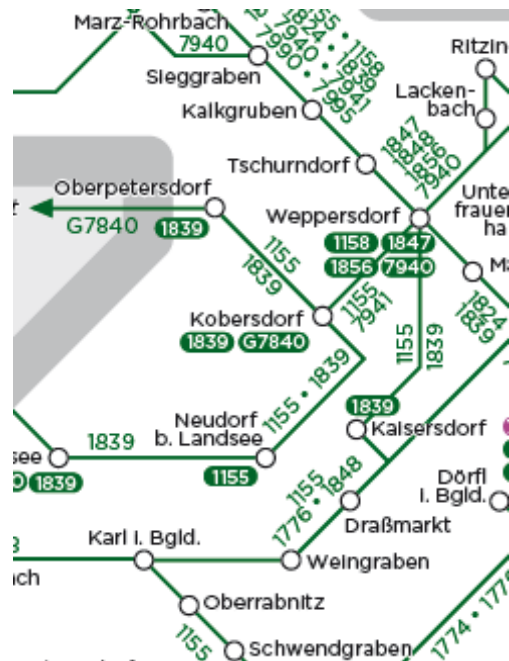

### Bus

Linie 7941: Wien - Mattersburg - Forchtenstein - Oberpullendorf - Klostermarienberg – Langental / Rohrbach - Mattersburg - Katzelsdorf

Linie 7995: Eisenstadt - Hirm - Mattersburg - Weppersdorf - Oberpullendorf - Langental

Linie 1155: Wien Hauptbahnhof - Wiener Neustadt - Mattersburg – Piringsdorf

Linie 1839: Eisenstadt - Hirm - Mattersburg - Weppersdorf - Langental 1. Teil – Fahrplanauszug

Linie 1839: Eisenstadt - Hirm - Mattersburg - Weppersdorf - Langental 2. Teil - Fahrplanauszug

Linie 7840: Wr. Neustadt - Hochwolkersdorf - Hollenthon - Landsee / Reichenau/Rax - Katzelsdorf

Linie 12