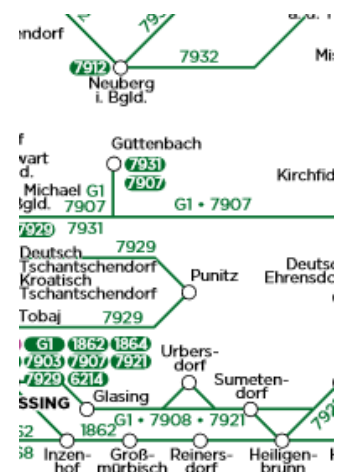

Fahrpläne für Bus & Bahn

Bus

Linie 1862: Güssing - Großmürbisch - Heiligenbrunn - Luising