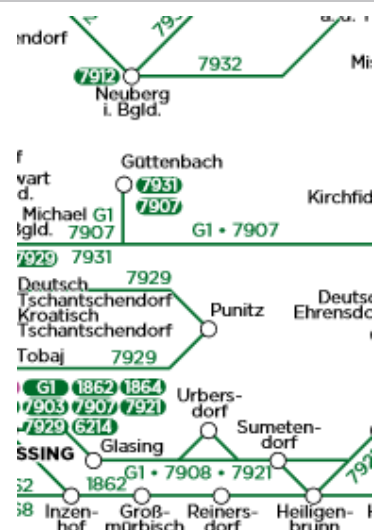

Fahrpläne für Bus & Bahn

Bus

Linie 1862:

Güssing - Großmürbisch - Heiligenbrunn - Luisig