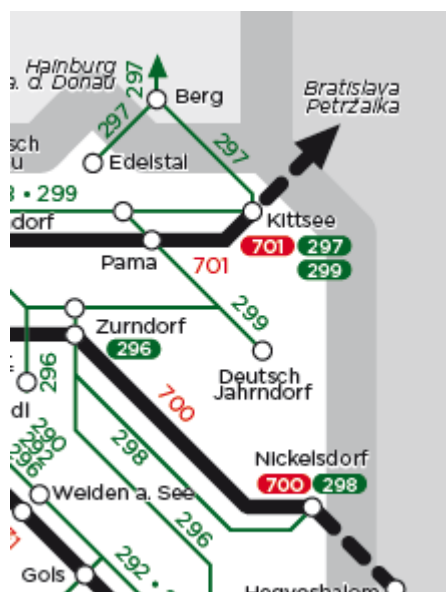

## Fahrpläne für Bus & Bahn

### Bus

Linie 299:

Neusiedl/See - Gattendorf - Kittsee

Linie 297:

Hainburg/Donau - Wolfsthal - Kittsee

### Bahn

Linie 701: Wien - Neusiedl am See / Nickelsdorf / Kittsee