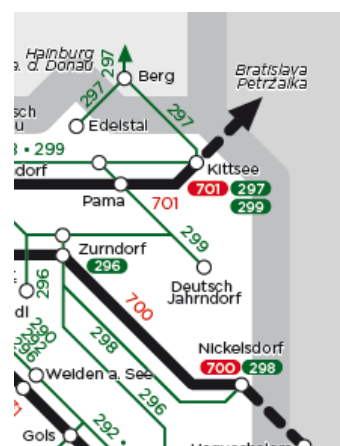

Bahn

[Linie 700: Wien - Neusiedl am See / Nickelsdorf / Kittsee](#)