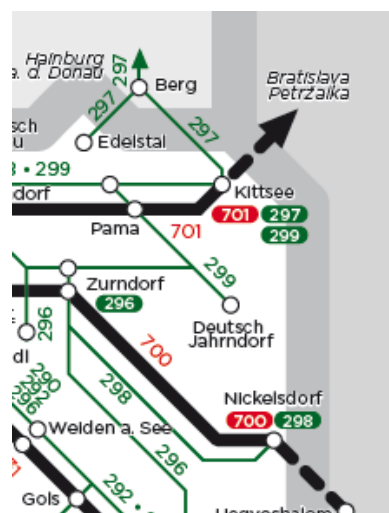

Bahn

Linie 700: Wien - Neusiedl am See / Nickelsdorf / Kittsee