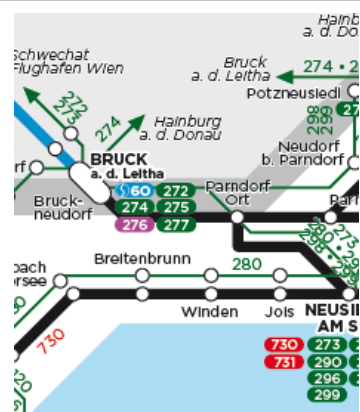

Bahn

[Linie 730: Neusiedl/See – Eisenstadt – Wulkaprodersdorf](#)