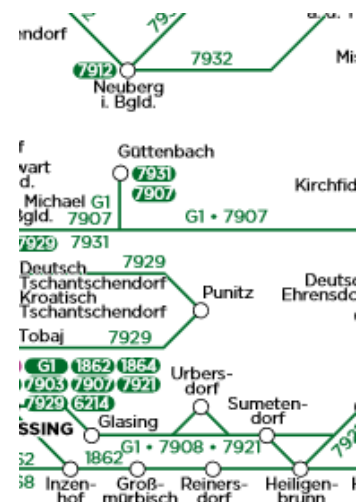

Fahrpläne für Bus & Bahn

Bus

Linie 1862:

[Güssing - Großmürbisch - Heiligenbrunn - Luising](#)

Linie 1868:

[Güssing - Heiligenkreuz/Lafnitztal - Jennersdorf](#)