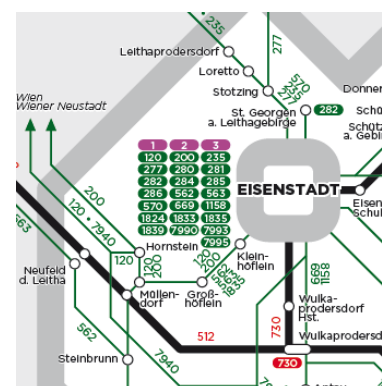

Bahn

[Linie 511: Wiener Neustadt – Ebenfurth - Wien](#)