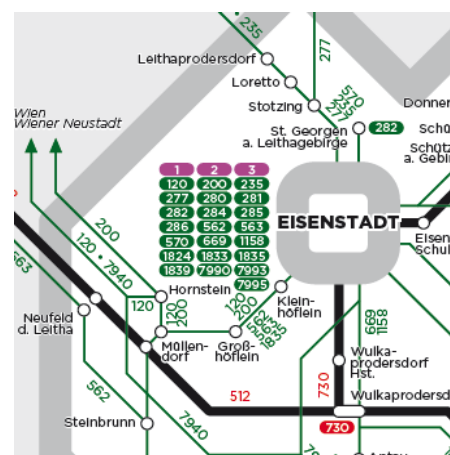

Fahrpläne für Bus & Bahn

Bus

[Linie 200 Wien Hauptbahnhof - Eisenstadt](#)
[Wien Hauptbahnhof - Laxenburg - Eisenstadt](#)

[Linie 563 Wr. Neustadt - Ebenfurth - Eisenstadt](#)
[Wr. Neustadt - Ebenfurth - Eisenstadt](#)

[Linie 466](#)
[Schülerverkehr Siegersdorf – Unterwaltersdorf](#)

[Linie 562 Wr. Neustadt - Bad Sauerbrunn - Eisenstadt](#)
[Wr. Neustadt - Bad Sauerbrunn - Eisenstadt](#)