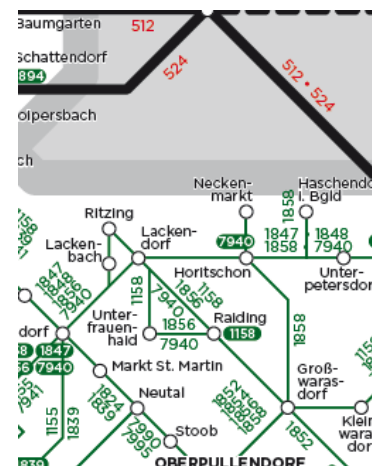

Fahrpläne für Bus & Bahn

Bus

[Linie 1847: Weppersdorf - Deutschkreutz](#)

[Linie 1848: Deutschkreutz - Bernstein](#)

[Linie 1848: Deutschkreutz – Weppersdorf – Draßmarkt - Bernstein](#)

[Linie 1858: Oberpullendorf - Neckenmarkt - Deutschkreutz](#)

[Linie 7940: Wien Hauptbahnhof - Weppersdorf - Deutschkreutz / Nikitsch](#)

[Linie 996: Neckenmarkt - Deutschkreutz](#)