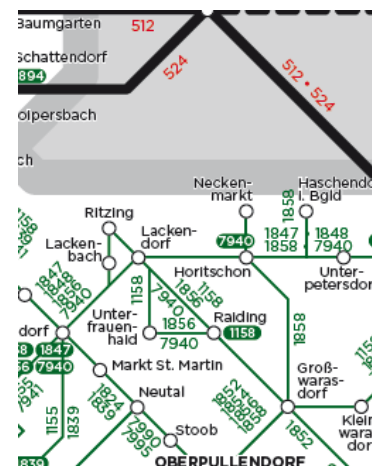

Fahrpläne für Bus & Bahn

Bus

[Linie 996: Neckenmarkt - Deutschkreutz](#)

[Linie 1847: Weppersdorf - Deutschkreutz](#)

[Linie 1848: Deutschkreutz - Bernstein](#)

[Linie 1858: Oberpullendorf - Neckenmarkt - Deutschkreutz](#)

[Linie 7940: Wien Hauptbahnhof - Weppersdorf - Deutschkreutz / Nikitsch](#)