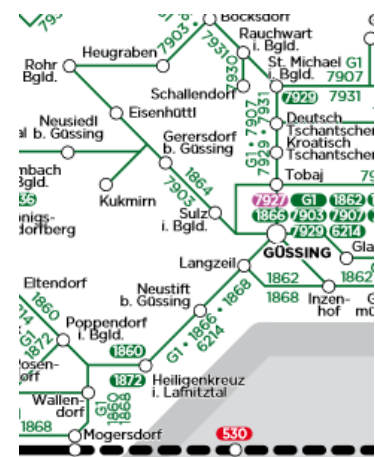

Fahrpläne für Bus & Bahn

Bus

[Linie G1: Gesamtverkehr Wien – Oberwart – Güssing - Jennersdorf](#)

[Linie G1: Schülerverkehr Pinkafeld – Oberwart – Güssing - Jennersdorf](#)

[Linie B1: Bildein – Moschendorf – Güssing – Graz](#)

[Linie 1860: Fürstenfeld - Heiligenkreuz - Jennersdorf](#)

[Linie 1868: Güssing - Heiligenkreuz/Lafnitztal - Jennersdorf](#)

[Linie 1872: Jennersdorf - Henndorf - Heiligenkreuz](#)