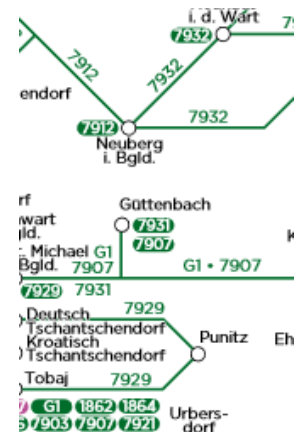

Fahrpläne für Bus & Bahn

Bus

Linie 7907:

Güssing - Oberwart

Linie G1: Gesamtverkehr Wien – Oberwart – Güssing - Jennersdorf

Linie 7931:

Burgau - Stegersbach - Güssing - Güttenbach