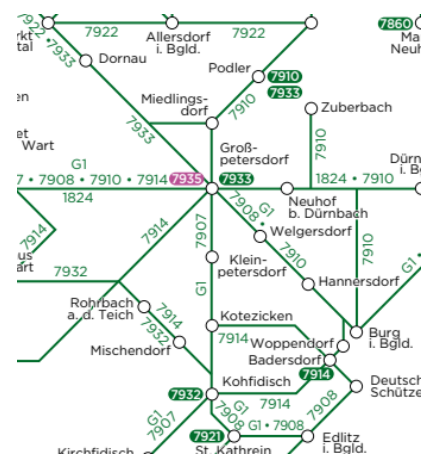

Fahrpläne für Bus & Bahn

Bus

[Linie 1824: Eisenstadt - Mattersburg - Oberpullendorf - Lockenhaus – Oberwart](#)

[Linie 7907: Güssing – Oberwart](#)

[Linie 7908: Oberwart - Kohfidisch - Deutsch Schützen – Strem](#)

[Linie 7910: Oberschützen - Oberwart - Podler / Rechnitz](#)

[Linie 7914: Oberwart - Jabing - Großpetersdorf / Kohfidisch - Badersdorf](#)

[Linie 7933: Großpetersdorf - Miedlingsdorf – Podler](#)

[Linie 7935: Ortsverkehr Großpetersdorf](#)

[Linie G1: Gesamtverkehr Wien – Oberwart – Güssing - Jennersdorf](#)