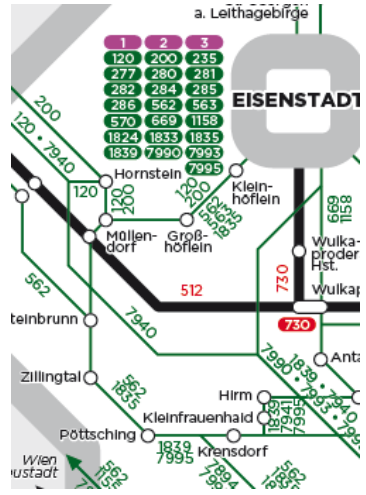

Mobil in Großhölflein

Einfach und flexibel von A nach B

Mit den **Online Routenplanern des VOR und der ÖBB** können Sie ganz einfach und flexibel Ihre An- und Abreise planen, sei es **national (VOR und ÖBB) oder international (ÖBB)**. Aber auch vor Ort können Sie dank der **Apps (VOR AnachB und ÖBB Scotty)** einfach von unterwegs und jederzeit am Smartphone die für Sie passende Route (Abfahrts- und Ankunftsort) sowie Abfahrts- und Ankunftszeit auswählen. Die Fahrpreise haben Sie dabei natürlich auch immer perfekt im Blick – Ihr **Fahrticket** können Sie ganz bequem und einfach von zu Hause oder unterwegs jederzeit **online kaufen**.

Internationale Bahnauskunft

WEB: anachb.at

WEB: fahrplan.oebb.at

Zusätzliche Fahrplanservices

Unter www.vor.at/fahrplan/fahrplanservices/ können Sie sich ganz einfach und bequem einen persönlichen Fahrplan von häufig genutzten Strecken erstellen, einen Haltestellenaushang einer bestimmten Haltestelle downloaden oder den von Ihnen gewünschten Linienplan ausdrucken.

VOR-Hotline: 0800 22 23 24 (Mo - Fr 07:00 bis 20:00, Sa 07:00 bis 14:00)
Mail: kundenservice@vor.at

Fahrpläne für Bus & Bahn

- Bus**
- [Linie 120: Wien Hauptbahnhof - Eisenstadt - Rust - Mörbisch](#)
 - [Linie 200: Wien Hauptbahnhof - Laxenburg - Eisenstadt](#)
 - [Linie 210: Wien Hauptbahnhof - Laxenburg – Trumau - Eisenstadt](#)
 - [Linie 902: Eisenstadt – Ebenfurth – Wr.Neustadt](#)
 - [Linie 904: Eisenstadt – Pöttsching – Mattersburg](#)